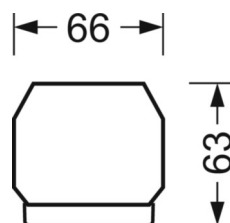

## Оптика

Оснастка	LED, цветопередача/оттенок света CRI ≥ 80 / 3000K
Допуск для координаты цветности (MacAdam)	3SDCM
Фотобиологическая безопасность (светильник)	RG1
Номинальный световой поток	18613lm
Срок службы LED	50000h L80/B10 (Tq 30°C)
светоотдача светильников	162lm/W
Угол излучения	95° (C0) / 95° (C90)
UGR поп./вдоль	22.6 / 23.0

## Механика

цвет корпуса	белый стандартный для электротехники RAL 9016
размеры (LxWxH/DxH)	2299mm x 55mm x 33mm
вес (нетто)	2.5kg
Вид монтажа	сборка трековых систем, световая структура

## размеры

L	2299 mm	Длина
В	55 mm	Ширина
н	33 mm	Высота