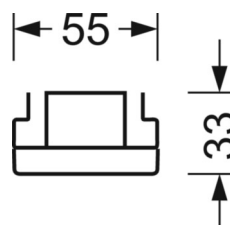

## Оптика

Оснастка	LED, цветопередача/оттенок света CRI ≥ 80 / 3000K
Допуск для координаты цветности (MacAdam)	3SDCM
Фотобиологическая безопасность (светильник)	RG1
Номинальный световой поток	18613lm
Срок службы LED	50000h L80/B10 (Tq 30°C)
светоотдача светильников	162lm/W
Угол излучения	95° (C0) / 95° (C90)
UGR поп./вдоль	22.6 / 23.0

## Механика

цвет корпуса	белый стандартный для электротехники RAL 9016
размеры (LxWxH/DxH)	2299mm x 55mm x 33mm
вес (нетто)	2.5kg
Вид монтажа	сборка трековых систем, световая структура

## размеры

L	2299 mm	Длина
В	55 mm	Ширина
н	33 mm	Высота