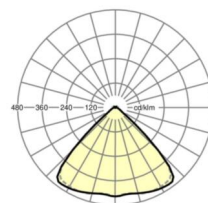

параметры

номер заказа	19410026290
код EAN	4020863414857
номер таможенного тарифа	94051190
Знак прохождения контроля	IP 20, класс защиты I, ENEC10 VDE, F, HACCP DIN10500/Food/IFS-пригодность для применения/BRC, Indoor, CE
Степень ударопрочности IK	IK03 (-20°C bis 30°C)
Температура окружения	ta -20°C в 30°C
Особые свойства	Готовность к IoT «Ready for IoT»
Гарантийный срок	5 лет
Государственные программы поддержки	BEG - государственные субсидии для энергосберегающих зданий (действительна только для Германии)

электротехника

Балласт	Электронный драйвер DALI2 (1 штука)
Мощность системы	115W
сетевое напряжение	230V/50Hz
автоматический предохранитель (пусковой ток)	17 штук/B10, 22 штук/B16, 28 штук/C10, 36 штук/C16
класс энергосбережения/Источник света	D

Оптика

Оснастка	LED, цветопередача/оттенок света CRI ≥ 80 / 3000K
Допуск для координаты цветности (MacAdam)	3SDCM
Фотобиологическая безопасность (светильник)	RG1
Номинальный световой поток	18613lm
Срок службы LED	50000h L80/B10 (Tq 30°C)
светоотдача светильников	162lm/W
Угол излучения	95° (C0) / 95° (C90)
UGR поп./вдоль	22.6 / 23.0

DEEP-LINK

<https://www.regiolux.de/ru/article/19410026290>